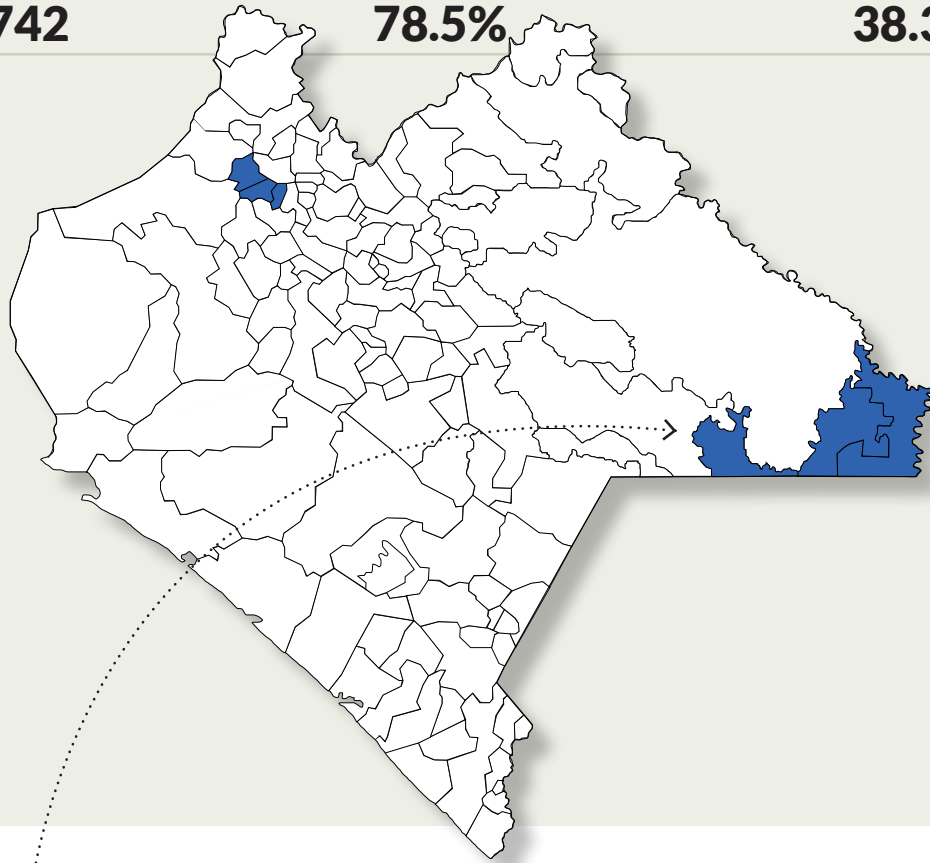

# ¿TODO MÉXICO ES TERRITORIO TELCEL? CHIAPAS

POBLACIÓN TOTAL  
**4,819,742**

POBREZA  
**78.5%**

POBREZA EXTREMA  
**38.3%**

### POBLACIÓN INDÍGENA

ENTRE 75% Y 100%  
ENTRE 50% Y 75%  
ENTRE 25% Y 50%  
ENTRE 0% Y 25%

MUNICIPIO	PT		POB	P/E	MUNICIPIO	PT		POB	P/E
Acacoyagua	16,313	■ ■	85.7	37.9	Cacahoatán	38,851	■	70.4	23.7
Acala	29,423	■	81.5	34.1	Catazajá	15,142	■	74.5	20.2
Acapetahua	26,161	■	80.9	34.2	Cintalapa	72,731	■ ■	75.6	30.3
Altamirano	36,801	■ ■	92.3	66.9	Coapilla	8,012	■	90.5	47.2
Amatán	24,623	■	94.2	54.2	Comitán de Domínguez	131,367	■ ■	66.4	16.6
Amatenango de la Frontera	30,079	■	88.9	39.1	La Concordia	41,318	■	83.7	38.1
Amatenango del Valle	8,038	■	94.9	67.6	Copainalá	20,638	■ ■	77.9	22.2
Angel Albino Corzo	27,275	■ ■	89.7	45.4	Chalchihuitán	14,378	■ ■	96.8	79.8
Arriaga	38,031	■ ■	67.2	17.9	Chamula	83,373	■ ■	94.8	69.7
Bejucal de Ocampo	9,841	■	92.2	51.6	Chanal	13,158	■ ■	96.1	69.1
Bella Vista	22,716	■	88.9	44.3	Chapultenango	8,797	■	84.8	30.7
Berriozábal	40,535	■	76.6	29.4	Chenalhó	38,891	■ ■	95.6	72.3
Bochil	28,510	■ ■	84.5	51.2	Chiapa de Corzo	71,825	■	68.5	22.9
El Bosque	21,107	■ ■	94.9	63.5	Chiapilla	4,473	■	89.0	35.1

## POBLACIÓN INDÍGENA

 ENTRE 75% Y 100%  
 ENTRE 50% Y 75%  
 ENTRE 25% Y 50%  
 ENTRE 0% Y 25%