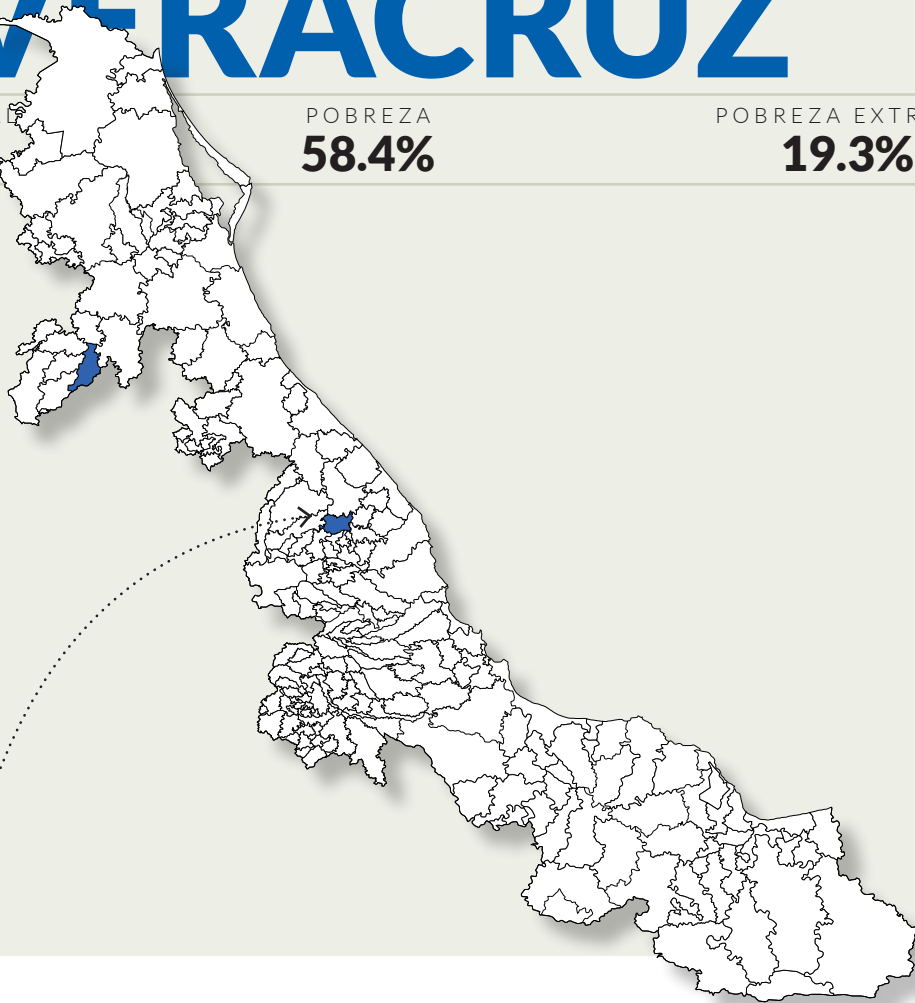

¿TODO MÉXICO ES TERRITORIO TELCEL?

VERACRUZ

POBLACIÓN TOTAL
7,647,431

POBREZA
58.4%

POBREZA EXTREMA
19.3%

CÓDIGO

PT POBLACIÓN TOTAL
POB POBREZA% POBLACIÓN
P/E % POBREZA EXTREMA

AUSENCIA TELCEL
PRESENCIA DEL NARCO