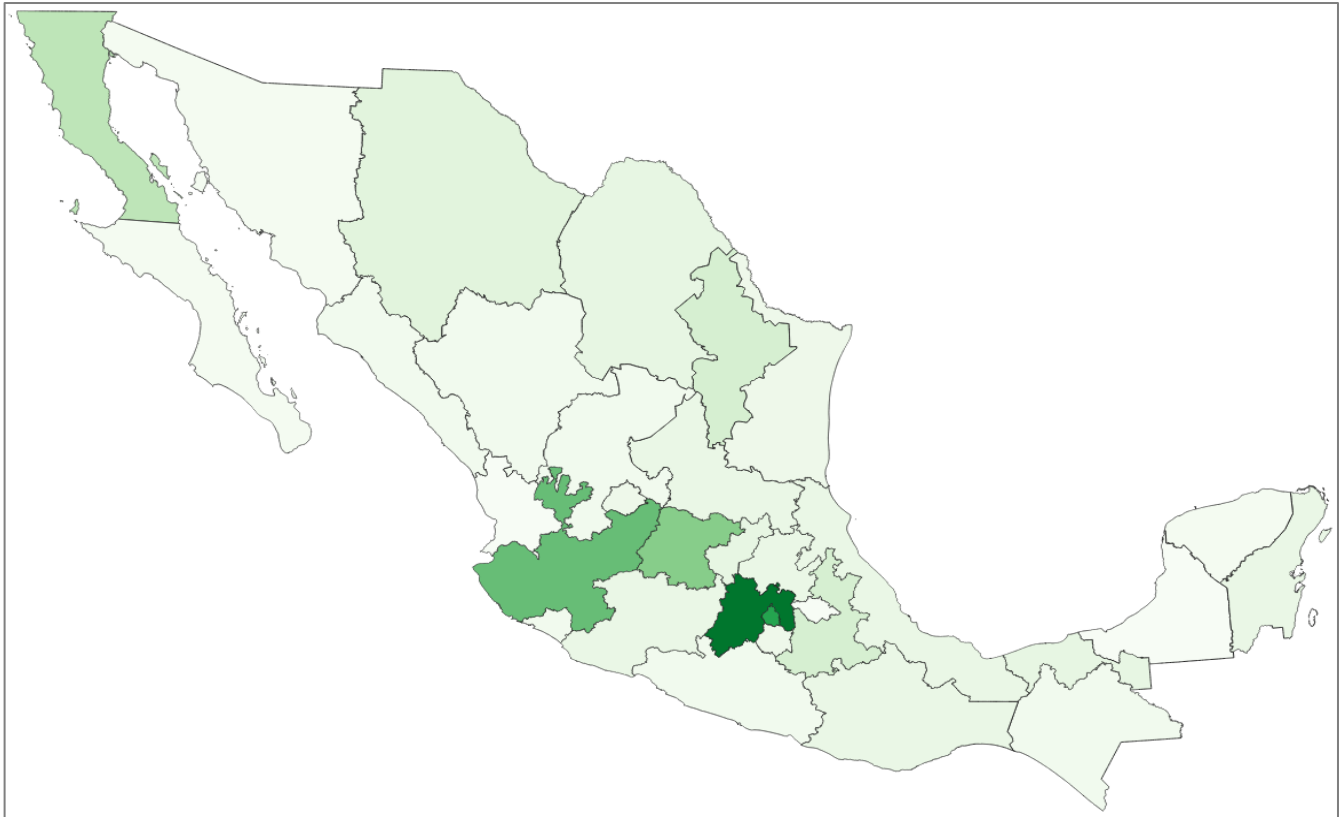

Incidencia delictiva nacional

Presuntos delitos registrados en el periodo enero - octubre 2019: 1,699,097.

1,933

280,185

Entidad federativa	Incidencia
Aguascalientes	32,563
Baja California	86,483
Baja California Sur	19,189
Campeche	1,933
Coahuila	45,868
Colima	22,274
Chiapas	20,007
Chihuahua	61,383
Ciudad de México	204,839
Durango	25,537
Guanajuato	115,686
Guerrero	22,883
Hidalgo	42,953
Jalisco	134,448
México	280,185
Michoacán	37,722

Entidad federativa	Incidencia
Morelos	36,039
Nayarit	3,937
Nuevo León	63,389
Oaxaca	37,942
Puebla	65,879
Querétaro	51,228
Quintana Roo	39,161
San Luis Potosí	43,996
Sinaloa	19,567
Sonora	18,643
Tabasco	48,577
Tamaulipas	36,542
Tlaxcala	3,756
Veracruz	42,441
Yucatán	14,096
Zacatecas	19,951