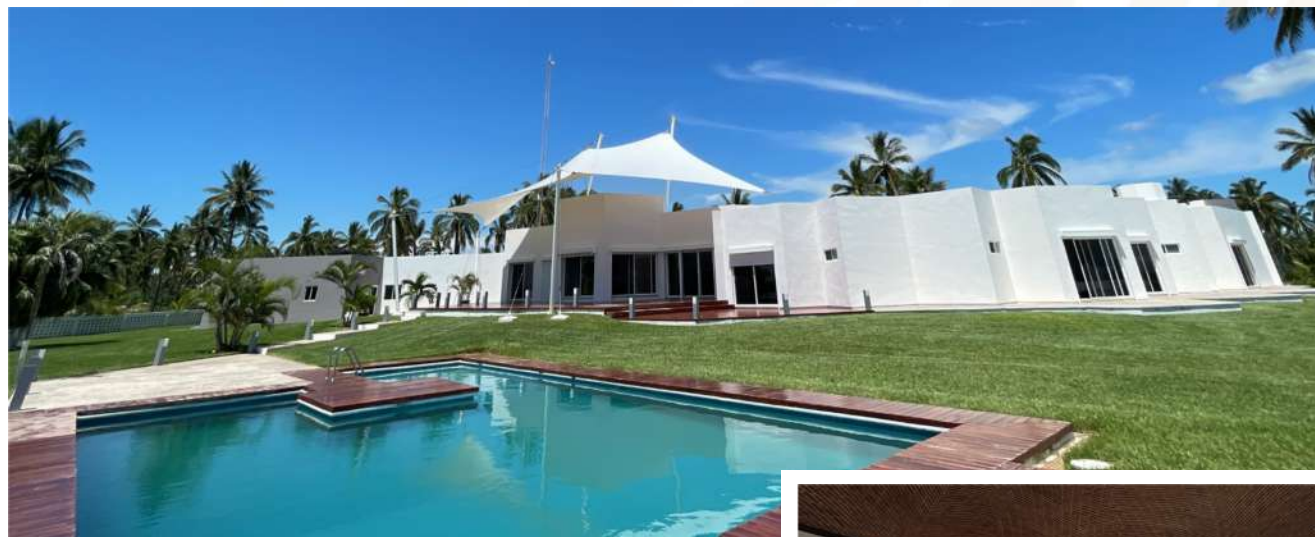

No. Premios	Reparto de premios	Premios ofrecidos
1	Premio Principal de una Casa con frente al mar, en playa Espíritu, Sinaloa, con valor total de ...	\$28,956,000.00
1	Segundo Premio en efectivo con valor total de ...	\$5,000,000.00
1	Tercer Premio en efectivo con valor total de ...	\$5,000,000.00
1	Cuarto Premio en efectivo con valor total de ...	\$5,000,000.00
200	Lotes rústicos con vocación turística sin servicios, con frente al mar, en Playa Espíritu, Sinaloa, con valor de \$1,244,805.99 cada uno, dando un valor total de ...	\$248,961,198.00
19,796	Reintegros con valor de \$250.00 pesos, dando un valor total de ...	\$4,949,000.00
20,000	Premios en especie y en efectivo con valor total de ...	\$297,866,198.00

PREMIO PRINCIPAL

La CASA CON FRENTE AL MAR en Playa Espíritu, Sinaloa, es un PREMIO ASEGURADO, ya que será RESORTEADO hasta obtener un ganador.

LOTERÍA NACIONAL **GRAN SORTEO ESPECIAL** 252 **SERIE ÚNICA**

Domingo 5 de diciembre de 2021

00000000

Más de **297 MILLONES** de pesos en premios en especie y en efectivo

200 LOTES RÚSTICOS CON VOCACIÓN TURÍSTICA

CASA FRENTE AL MAR PLAYA ESPÍRITU, SINALOA

Y 3 PREMIOS EN EFECTIVO DE \$5,000,000

Casa habitación

Superficie de terreno

12,828.82 m²

Superficie de construcción

1,478 m²

Valor total del premio en especie y efectivo

\$28,956,000.00

- 11 recámaras c/baño
- Amplia cocina y comedor
- Sala de tv y oficina
- Alberca, terraza con velaria
- Áreas verdes
- Área de servicio y bodega
- Barda perimetral y estacionamiento con cocheras techadas.