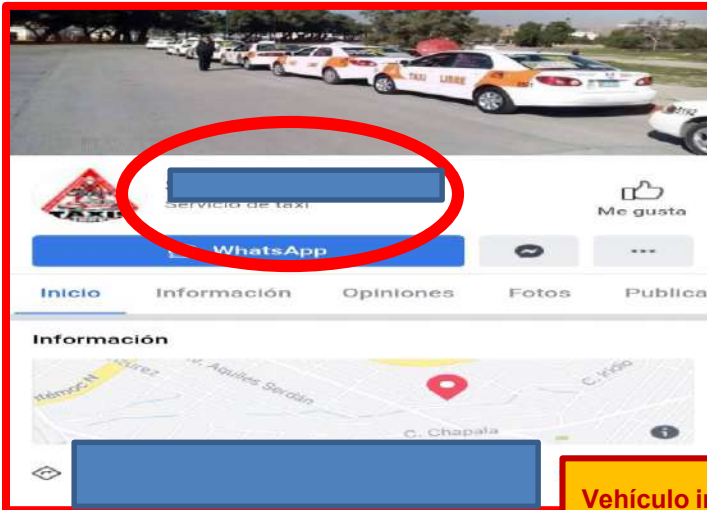

23 de Enero 2022 Homicidio de la Periodista María de Lourdes Maldonado López.

25 Enero 2022: Visita al lugar de los hechos y trabajo coordinado con FGE BC, Mandos de SSPC, SEDENA, SEMAR, CNI y CONASE.

Vehículo implicado: Sedan Aveo Blanco 4 puertas con placas particulares y permiso local.

Extractos de Videos y recorrido del Taxi Local de Tijuana implicado.

Domicilio: Villa de los Pinos y Privada Chalco, Fracc. Las Villas de Santa Fe, Tijuana, Baja California.

UBICACIÓN EN DIRECCIÓN A LA AVENIDA EN LA ESQUINA CON VILLA LOS PINOS

0-0:24 Seg. Se observa Taxi Local de Tijuana, en dirección contrario al domicilio de la víctima.

Taxi Local implicado en el asesinato de la Periodista, Video Cámaras Vecinales.

Video 1 (50 Seg.): Domingo 23 Enero 17:00 Hrs. Identificación de un Taxi local recorriendo la zona del homicidio 3 horas antes.