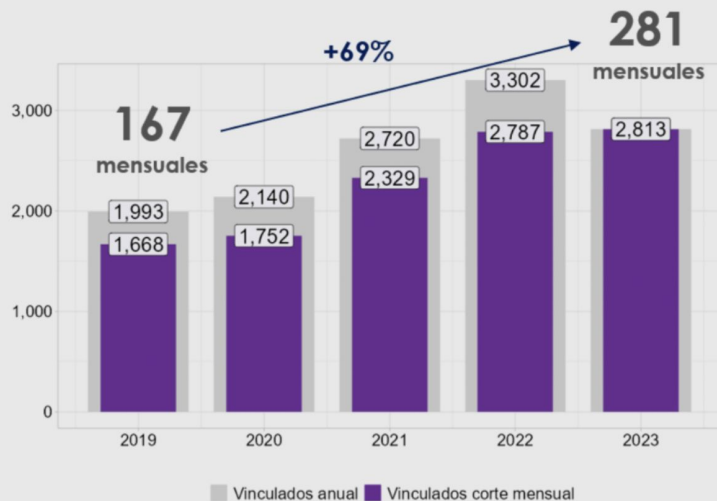

República de y para las mujeres

CLAUDIA
SHEINBAUM

2024
2030

¿Cuales fueron los resultados de nuestra estrategia en la Ciudad de México?

Disminución del 33% de muertes violentas contra las mujeres, entre 2019 y 2023

Incidencia de muertes violentas de mujeres

(ene-oct 2019 a ene-oct 2023)

Fuente: FGJCDMX

¿Cuales fueron los resultados de nuestra estrategia en la Ciudad de México?

Vinculaciones a proceso por órdenes de aprehensión y flagrancias en delitos de género
(ene-oct 2019 a ene-oct 2023)

Fuente: FGJCDMX

Incremento de **69%** en las vinculaciones a proceso por delitos de género

100 pasos para la
Transformación

2019 - 2024

República de y para las mujeres

SIGAMOS HACIENDO HISTORIA
morena  

1

Enviaremos al congreso de la unión una iniciativa para elevar a rango de constitucional la la igualdad sustantiva y el derecho a una vida sin violencia