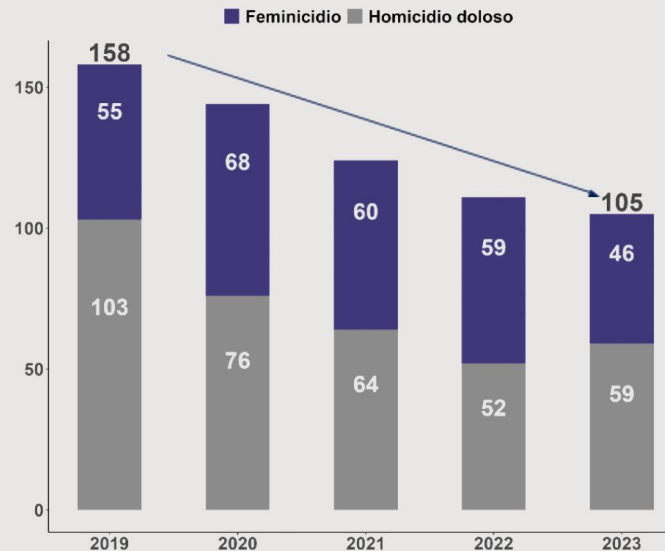

República de y para las mujeres

CLAUDIA
SHEINBAUM

2024
2030

¿Cuales fueron los resultados de nuestra estrategia en la Ciudad de México?

Disminución del 33% de muertes violentas contra las mujeres, entre 2019 y 2023

Incidencia de muertes violentas de mujeres

(ene-oct 2019 a ene-oct 2023)

Fuente: FGJCDMX

¿Cuales fueron los resultados de nuestra estrategia en la Ciudad de México?

Vinculaciones a proceso por órdenes de aprehensión y flagrancias en delitos de género
(ene-oct 2019 a ene-oct 2023)

Fuente: FGJCDMX

Incremento de **69%** en las vinculaciones a proceso por delitos de género

100 pasos para la
Transformación

2019 - 2024

República de y para las mujeres

SIGAMOS HACIENDO HISTORIA
morena  

1

Enviaremos al congreso de la unión una iniciativa para elevar a rango de constitucional la la igualdad sustantiva y el derecho a una vida sin violencia